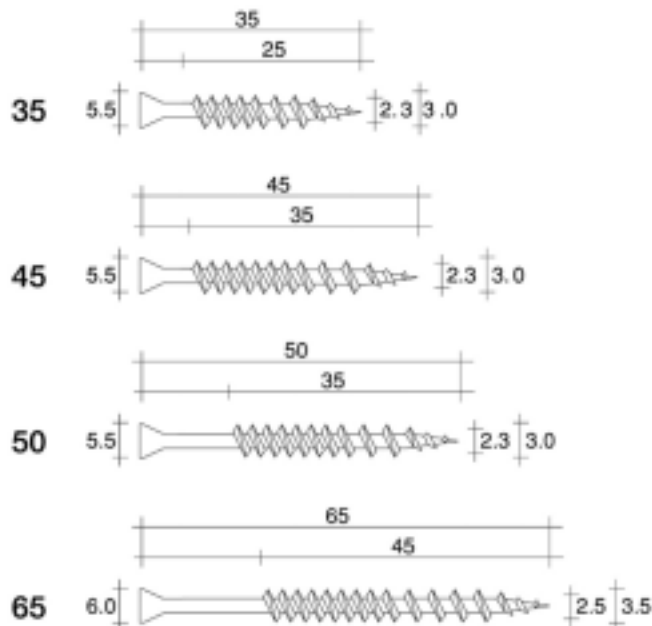

# 化粧枠ビス

<パック入>

1甲 各10P入

細いけど締まる!  
細いから木割れしにくい!

- 炭素鋼線材 (C-1018)
- サラ頭 #2リセス
- 特殊形状ネジ
- 先端巻先ネジ

規 格	サイズ (m/m)		入 数	小売価格			
	頭径	ネジ径×全長					
35	5.5	3.0×35	1 P 350本入	2,000円			
45	5.5	3.0×45	1 P 250本入	2,000円			
50	5.5	3.0×50	1 P 200本入	2,000円			
65	6.0	3.5×65	1 P 130本入	2,000円			

細いけど締まる!  
特殊形状ネジが強力に締付け!!

枠施工に  
待望の逸品!

<用途>

- 化粧枠
- 枠組施工に

注: 予告なく、規格入数等の変更や製造中止する場合がございますので、ご確認下さい。