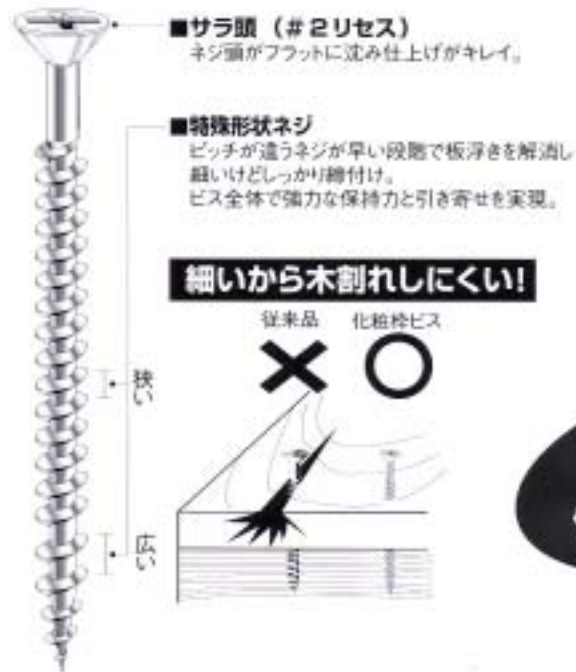

# 化粧枠ビス

<パック入>

1甲 各10P入

細いけど締まる!  
細いから木割れしにくい!

- 炭素鋼線材 (C-1018)
- サラ頭 #2リセス
- 特殊形状ネジ
- 先端巻先ネジ

規 格	サイズ (m/m)		入 数	小売価格			
	頭径	ネジ径×全長					
35	5.5	3.0×35	1 P 350本入	2,000円			
45	5.5	3.0×45	1 P 250本入	2,000円			
50	5.5	3.0×50	1 P 200本入	2,000円			
65	6.0	3.5×65	1 P 130本入	2,000円			

細いけど締まる!  
特殊形状ネジが強力に締付け!!

枠施工に  
待望の逸品!

<用途>

- 化粧枠
- 枠組施工に

注: 予告なく、規格入数等の変更や製造中止する場合がございますので、ご確認下さい。