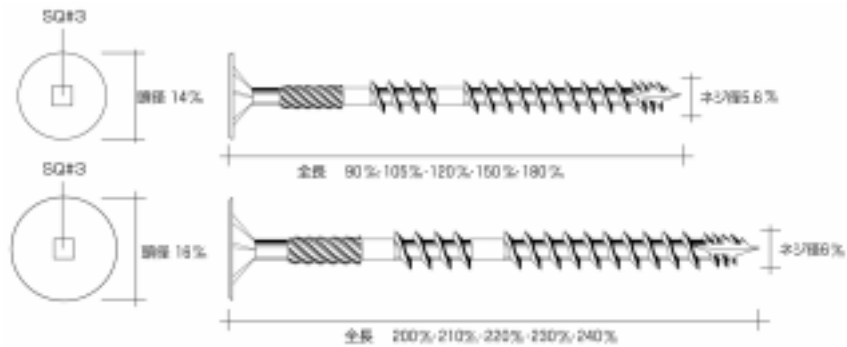

デカサラビス <箱入>

・ロングタイプ
(SQ#3 DISGO処理)

1 甲 各 6 箱入

住宅建築用パネルの
(多機能一体型)
取付に。

- 炭素鋼線材 (C-101B)
- 特殊全体焼入
- 大皿頭
- スクエア (四角) #3
- ディスゴ処理
- 先端先割カット

規 格	サイズ (m/m)		入 数	小売価格			
	頭径	ネジ径×全長					
90	14.0	5.6×90	1箱 100本入	4,480円			
105	14.0	5.6×105	1箱 100本入	5,450円			
120	14.0	5.6×120	1箱 100本入	6,320円			
150	14.0	5.6×150	1箱 100本入	7,500円			
180	14.0	5.6×180	1箱 100本入	9,060円			
200	16.0	6.0×200	1箱 100本入	13,030円			
210	16.0	6.0×210	1箱 100本入	14,610円			
220	16.0	6.0×220	1箱 100本入	16,320円			
230	16.0	6.0×230	1箱 100本入	18,820円			
240	16.0	6.0×240	1箱 100本入	19,740円			

1 箱にSQ#3ビット 1 本入

堅い木材等にご使用の場合は、下穴をあけることをおすすめします。

取付イメージ

<用途>

- ・断熱パネル
- ・角材の縫い合わせ