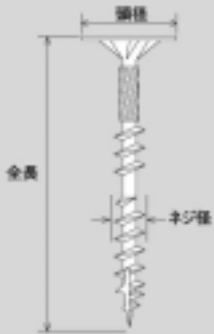

デカサラビス <箱入>

・ロングタイプ
(SQ#3 DISGO処理)

1 甲 各 6 箱入

住宅建築用パネルの
(多機能一体型)
取付に。

- 炭素鋼線材 (C-101B)
- 特殊全体焼入
- 大皿頭
- スクエア (四角) #3
- ディスゴ処理
- 先端先割カット

規 格	サイズ (m/m)		入 数	小売価格			
	頭径	ネジ径×全長					
90	14.0	5.6×90	1箱 100本入	4,480円			
105	14.0	5.6×105	1箱 100本入	5,450円			
120	14.0	5.6×120	1箱 100本入	6,320円			
150	14.0	5.6×150	1箱 100本入	7,500円			
180	14.0	5.6×180	1箱 100本入	9,060円			
200	16.0	6.0×200	1箱 100本入	13,030円			
210	16.0	6.0×210	1箱 100本入	14,610円			
220	16.0	6.0×220	1箱 100本入	16,320円			
230	16.0	6.0×230	1箱 100本入	18,820円			
240	16.0	6.0×240	1箱 100本入	19,740円			

1 箱にSQ#3ビット 1 本入

堅い木材等にご使用の場合は、下穴をあけることをおすすめします。

取付イメージ

<用途>

- ・断熱パネル
- ・角材の縫い合わせ