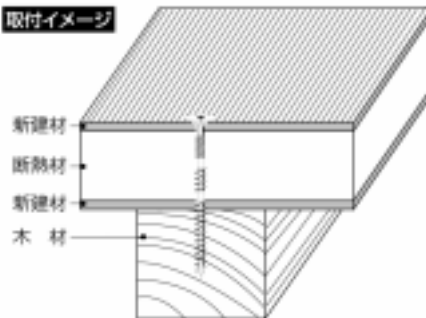

デカサラビス <箱入>

・ロングタイプ
(SQ#3 DISGO処理)

1 甲 各 6 箱入

住宅建築用パネルの
(多機能一体型)
取付に。

- 炭素鋼線材 (C-101B)
- 特殊全体焼入
- 大皿頭
- スクエア (四角) #3
- ディスゴ処理
- 先端先割カット

規 格	サイズ (m/m)		入 数	小売価格			
	頭径	ネジ径×全長					
90	14.0	5.6×90	1箱 100本入	4,480円			
105	14.0	5.6×105	1箱 100本入	5,450円			
120	14.0	5.6×120	1箱 100本入	6,320円			
150	14.0	5.6×150	1箱 100本入	7,500円			
180	14.0	5.6×180	1箱 100本入	9,060円			
200	16.0	6.0×200	1箱 100本入	13,030円			
210	16.0	6.0×210	1箱 100本入	14,610円			
220	16.0	6.0×220	1箱 100本入	16,320円			
230	16.0	6.0×230	1箱 100本入	18,820円			
240	16.0	6.0×240	1箱 100本入	19,740円			

1 箱にSQ#3ビット 1 本入

堅い木材等にご使用の場合は、下穴をあけることをおすすめします。

取付イメージ

<用途>

- ・断熱パネル
- ・角材の縫い合わせ