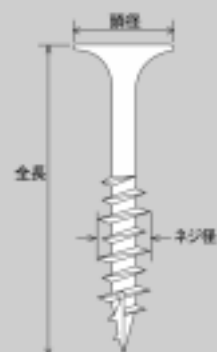

# 万能ビス「21」

<箱入>

1 甲 各10箱入

規 格	サイズ (m/m)		入 数	小売価格		
	頭径	ネジ径×全長				
半ネジ 32	8.0	3.8×32	1箱 900本入	2,640円		
38	8.0	3.8×38	1箱 800本入	2,640円		
42	8.0	3.8×42	1箱 700本入	2,640円		
45	8.0	3.8×45	1箱 600本入	2,640円		
50	8.0	3.8×50	1箱 500本入	2,640円		
62	8.0	3.8×62	1箱 400本入	2,640円		
75	8.2	4.2×75	1箱 300本入	2,640円		
90	8.2	4.2×90	1箱 200本入	2,640円		
105	9.0	4.8×105	1箱 120本入	2,640円		
120	9.0	4.8×120	1箱 100本入	2,640円		

作業性抜群。  
用途多彩に。

- 炭素鋼線材 (C-1018)
- ラッパ頭
- 特殊全体焼入
- クロメートメッキ
- 高い山、低い山の二重ネジ
- 先端先割カット

<用途>

- 内装・家具・建具等に
- 長押の取付に
- 半縁天井の時の野縁及吊り木の取付に
- 吊り戸棚の取付に
- 数層のフミ下げに
- 天袋電管と天井廻り縁の締め付に
- 二重廻り縁、吊りズカの締め付に
- 芯持材の小割等に
- 化粧タルキの締め付に

# 万能ビス <小箱入>

1 甲 各10箱入

規 格	サイズ (m/m)		入 数	小売価格		
	頭径	ネジ径×全長				
半ネジ 32	8.0	3.8×32	1箱 225本入	640円		
38	8.0	3.8×38	1箱 200本入	640円		
42	8.0	3.8×42	1箱 185本入	640円		
45	8.0	3.8×45	1箱 175本入	640円		
50	8.0	3.8×50	1箱 145本入	640円		
62	8.0	3.8×62	1箱 120本入	640円		
75	8.2	4.2×75	1箱 85本入	640円		
90	8.2	4.2×90	1箱 55本入	640円		
105	9.0	4.8×105	1箱 35本入	640円		
120	9.0	4.8×120	1箱 25本入	640円		