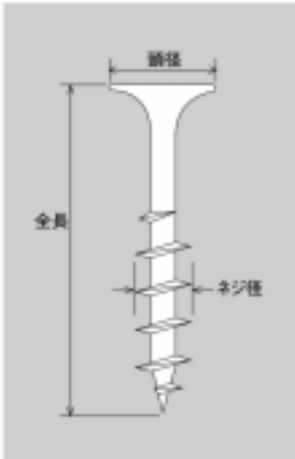

ポリBOX入 とても便利な道具入れになるBOX

どのサイズも、1BOX均一価格！
どんな現場にも対応！

木工ビス 1BOX

| 規 格 | サイズ (m/m) | | 入 数 | 小売価格 | | |
|-----|-------------|-------------|--------------|--------|--|--|
| | 頭径 | ネジ径×全長 | | | | |
| 全ネジ | 25 | 8.0 3.9×25 | 1BOX 4,000本入 | 6,580円 | | |
| | 28 | 8.0 3.9×28 | 1BOX 3,500本入 | 6,580円 | | |
| | 32 | 8.0 3.9×32 | 1BOX 3,250本入 | 6,580円 | | |
| | 38 | 8.0 3.9×38 | 1BOX 2,750本入 | 6,580円 | | |
| | 41 | 8.0 3.9×41 | 1BOX 2,550本入 | 6,580円 | | |
| | 45 | 8.0 3.9×45 | 1BOX 2,400本入 | 6,580円 | | |
| 半ネジ | 51 | 8.0 3.9×51 | 1BOX 2,250本入 | 6,580円 | | |
| | 57 | 8.0 3.9×57 | 1BOX 1,950本入 | 6,580円 | | |
| | 65 | 8.0 4.2×65 | 1BOX 1,400本入 | 6,580円 | | |
| | 75 | 8.0 4.2×75 | 1BOX 1,150本入 | 6,580円 | | |
| | 90 | 8.0 4.5×90 | 1BOX 550本入 | 6,580円 | | |
| | 100 | 8.8 5.2×100 | 1BOX 400本入 | 6,580円 | | |
| 120 | 8.8 5.2×120 | 1BOX 300本入 | 6,580円 | | | |

万能ビス 1BOX

| 規 格 | サイズ (m/m) | | 入 数 | 小売価格 | | |
|-----|-----------|-------------|--------------|--------|--|--|
| | 頭径 | ネジ径×全長 | | | | |
| 半ネジ | 32 | 8.0 3.8×32 | 1BOX 3,250本入 | 7,900円 | | |
| | 38 | 8.0 3.8×38 | 1BOX 2,750本入 | 7,900円 | | |
| | 42 | 8.0 3.8×42 | 1BOX 2,550本入 | 7,900円 | | |
| | 45 | 8.0 3.8×45 | 1BOX 2,400本入 | 7,900円 | | |
| | 50 | 8.0 3.8×50 | 1BOX 2,100本入 | 7,900円 | | |
| | 62 | 8.0 3.8×62 | 1BOX 1,550本入 | 7,900円 | | |
| | 75 | 8.2 4.2×75 | 1BOX 1,200本入 | 7,900円 | | |
| | 90 | 8.2 4.2×90 | 1BOX 600本入 | 7,900円 | | |
| | 105 | 9.0 4.8×105 | 1BOX 450本入 | 7,900円 | | |
| | 120 | 9.0 4.8×120 | 1BOX 300本入 | 7,900円 | | |