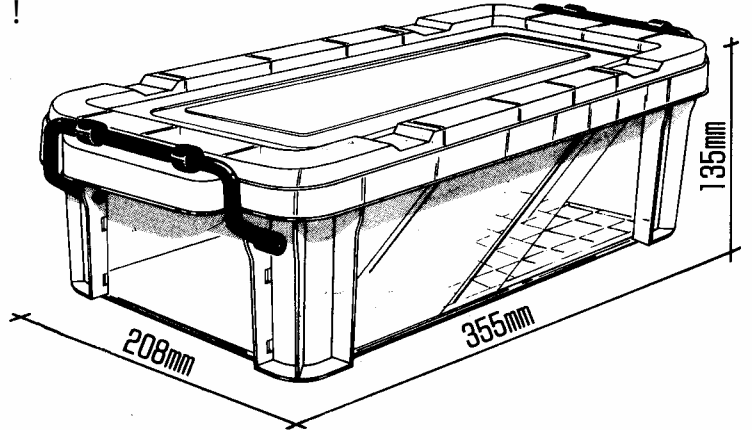

ポリBOX入 とても便利な道具入れになるBOX

どのサイズも、1BOX均一価格！
どんな現場にも対応！

木工ビス 1BOX

| 規 格 | サイズ (m/m) | | 入 数 | 小売価格 | | |
|-----|-------------|-------------|--------------|--------|--|--|
| | 頭径 | ネジ径×全長 | | | | |
| 全ネジ | 25 | 8.0 3.9×25 | 1BOX 4,000本入 | 6,580円 | | |
| | 28 | 8.0 3.9×28 | 1BOX 3,500本入 | 6,580円 | | |
| | 32 | 8.0 3.9×32 | 1BOX 3,250本入 | 6,580円 | | |
| | 38 | 8.0 3.9×38 | 1BOX 2,750本入 | 6,580円 | | |
| | 41 | 8.0 3.9×41 | 1BOX 2,550本入 | 6,580円 | | |
| | 45 | 8.0 3.9×45 | 1BOX 2,400本入 | 6,580円 | | |
| 半ネジ | 51 | 8.0 3.9×51 | 1BOX 2,250本入 | 6,580円 | | |
| | 57 | 8.0 3.9×57 | 1BOX 1,950本入 | 6,580円 | | |
| | 65 | 8.0 4.2×65 | 1BOX 1,400本入 | 6,580円 | | |
| | 75 | 8.0 4.2×75 | 1BOX 1,150本入 | 6,580円 | | |
| | 90 | 8.0 4.5×90 | 1BOX 550本入 | 6,580円 | | |
| | 100 | 8.8 5.2×100 | 1BOX 400本入 | 6,580円 | | |
| 120 | 8.8 5.2×120 | 1BOX 300本入 | 6,580円 | | | |

万能ビス 1BOX

| 規 格 | サイズ (m/m) | | 入 数 | 小売価格 | | |
|-----|-----------|-------------|--------------|--------|--|--|
| | 頭径 | ネジ径×全長 | | | | |
| 半ネジ | 32 | 8.0 3.8×32 | 1BOX 3,250本入 | 7,900円 | | |
| | 38 | 8.0 3.8×38 | 1BOX 2,750本入 | 7,900円 | | |
| | 42 | 8.0 3.8×42 | 1BOX 2,550本入 | 7,900円 | | |
| | 45 | 8.0 3.8×45 | 1BOX 2,400本入 | 7,900円 | | |
| | 50 | 8.0 3.8×50 | 1BOX 2,100本入 | 7,900円 | | |
| | 62 | 8.0 3.8×62 | 1BOX 1,550本入 | 7,900円 | | |
| | 75 | 8.2 4.2×75 | 1BOX 1,200本入 | 7,900円 | | |
| | 90 | 8.2 4.2×90 | 1BOX 600本入 | 7,900円 | | |
| | 105 | 9.0 4.8×105 | 1BOX 450本入 | 7,900円 | | |
| | 120 | 9.0 4.8×120 | 1BOX 300本入 | 7,900円 | | |