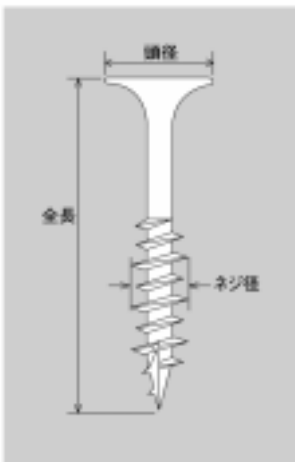

ポリBOX入 とても便利な道具入れになるBOX

どのサイズも、1BOX均一価格！
どんな現場にも対応！

木工ビス 1BOX

| 規 格 | サイズ (m/m) | | 入 数 | 小売価格 | | |
|-----|-------------|-------------|--------------|--------|--|--|
| | 頭径 | ネジ径×全長 | | | | |
| 全ネジ | 25 | 8.0 3.9×25 | 1BOX 4,000本入 | 6,580円 | | |
| | 28 | 8.0 3.9×28 | 1BOX 3,500本入 | 6,580円 | | |
| | 32 | 8.0 3.9×32 | 1BOX 3,250本入 | 6,580円 | | |
| | 38 | 8.0 3.9×38 | 1BOX 2,750本入 | 6,580円 | | |
| | 41 | 8.0 3.9×41 | 1BOX 2,550本入 | 6,580円 | | |
| | 45 | 8.0 3.9×45 | 1BOX 2,400本入 | 6,580円 | | |
| 半ネジ | 51 | 8.0 3.9×51 | 1BOX 2,250本入 | 6,580円 | | |
| | 57 | 8.0 3.9×57 | 1BOX 1,950本入 | 6,580円 | | |
| | 65 | 8.0 4.2×65 | 1BOX 1,400本入 | 6,580円 | | |
| | 75 | 8.0 4.2×75 | 1BOX 1,150本入 | 6,580円 | | |
| | 90 | 8.0 4.5×90 | 1BOX 550本入 | 6,580円 | | |
| | 100 | 8.8 5.2×100 | 1BOX 400本入 | 6,580円 | | |
| 120 | 8.8 5.2×120 | 1BOX 300本入 | 6,580円 | | | |

万能ビス 1BOX

| 規 格 | サイズ (m/m) | | 入 数 | 小売価格 | | |
|-----|-----------|-------------|--------------|--------|--|--|
| | 頭径 | ネジ径×全長 | | | | |
| 半ネジ | 32 | 8.0 3.8×32 | 1BOX 3,250本入 | 7,900円 | | |
| | 38 | 8.0 3.8×38 | 1BOX 2,750本入 | 7,900円 | | |
| | 42 | 8.0 3.8×42 | 1BOX 2,550本入 | 7,900円 | | |
| | 45 | 8.0 3.8×45 | 1BOX 2,400本入 | 7,900円 | | |
| | 50 | 8.0 3.8×50 | 1BOX 2,100本入 | 7,900円 | | |
| | 62 | 8.0 3.8×62 | 1BOX 1,550本入 | 7,900円 | | |
| | 75 | 8.2 4.2×75 | 1BOX 1,200本入 | 7,900円 | | |
| | 90 | 8.2 4.2×90 | 1BOX 600本入 | 7,900円 | | |
| | 105 | 9.0 4.8×105 | 1BOX 450本入 | 7,900円 | | |
| | 120 | 9.0 4.8×120 | 1BOX 300本入 | 7,900円 | | |