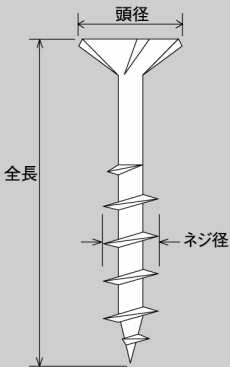

ステンレス木エビス <箱入>

(コーススレッド)

1 甲 各10箱入

■フレキ付頭 (SUS 304)

規 格	サイズ (m/m)		入 数	小売価格	J A Nコード
	頭径	ネジ径×全長			
25	8.0	3.9×25	1箱 150本入	1,220円	4938780072718
28	8.0	3.9×28	1箱 140本入	1,220円	4938780072725
32	8.0	3.9×32	1箱 125本入	1,220円	4938780072732
38	8.0	3.9×38	1箱 110本入	1,220円	4938780072749
41	8.0	4.0×41	1箱 95本入	1,220円	4938780072756
45	8.0	4.0×45	1箱 85本入	1,220円	4938780072763
51	8.0	4.0×51	1箱 75本入	1,220円	4938780072770
57	8.5	4.3×57	1箱 60本入	1,220円	4938780072787
65	8.5	4.3×65	1箱 55本入	1,220円	4938780072794
75	8.5	4.6×75	1箱 45本入	1,220円	4938780072800
90	8.5	4.6×90	1箱 35本入	1,220円	4938780072817

堅い木材等にご使用の場合は、下穴を空ける事をお薦めします。

サビないから
安心。

- ステンレス鋼SUS304
- フレキ付頭
- 粗い一条ネジ

- <用途>
- 各種外壁、水廻り工事に
 - ・各種外壁工事
 - ・浴室、洗面工事
 - ・台所、配管工事

ステンレスコーススレッド <徳用箱入>

1 甲 各10箱入

■フレキ付頭 (SUS 304)

規 格	サイズ (m/m)		入 数	小売価格	J A Nコード
	頭径	ネジ径×全長			
25	8.0	3.9×25	1箱 380本入	2,500円	4938780099203
28	8.0	3.9×28	1箱 360本入	2,500円	4938780099210
32	8.0	3.9×32	1箱 340本入	2,500円	4938780099227
38	8.0	3.9×38	1箱 300本入	2,500円	4938780099234
41	8.0	4.0×41	1箱 270本入	2,500円	4938780099241
45	8.0	4.0×45	1箱 250本入	2,500円	4938780099258
51	8.0	4.0×51	1箱 230本入	2,500円	4938780099265
57	8.5	4.3×57	1箱 190本入	2,500円	4938780099272
65	8.5	4.3×65	1箱 170本入	2,500円	4938780099289
75	8.5	4.6×75	1箱 140本入	2,500円	4938780099296
90	8.5	4.6×90	1箱 105本入	2,500円	4938780099302

堅い木材等にご使用の場合は、下穴を空ける事をお薦めします。