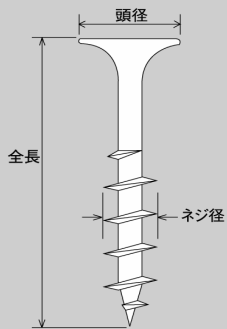

# ステンレスコーススレッド

〈徳用箱入〉

1 甲 各10箱入

サビないから  
安心。

- ステンレス鋼SUS304
- ラッパ頭
- 粗い一条ネジ

## ■ラッパ頭 (SUS304)

規 格	サイズ (m/m)		入 数	小売価格	J A Nコード
	頭径	ネジ径×全長			
25	8.0	3.9×25	1箱 380本入	2,500円	4938780099401
28	8.0	3.9×28	1箱 360本入	2,500円	4938780099418
32	8.0	3.9×32	1箱 340本入	2,500円	4938780099425
38	8.0	3.9×38	1箱 300本入	2,500円	4938780099432
41	8.0	4.0×41	1箱 270本入	2,500円	4938780099449
45	8.0	4.0×45	1箱 250本入	2,500円	4938780099456
51	8.0	4.0×51	1箱 230本入	2,500円	4938780099463
57	8.5	4.3×57	1箱 190本入	2,500円	4938780099470
65	8.5	4.3×65	1箱 170本入	2,500円	4938780099487
75	8.5	4.6×75	1箱 140本入	2,500円	4938780099494
90	8.5	4.6×90	1箱 105本入	2,500円	4938780099500

堅い木材等にご使用の場合は、下穴を空ける事をお薦めします。

### <用途>

- 各種外壁、水廻り工事に
- ・各種外壁工事
- ・浴室、洗面工事
- ・台所、配管工事
- ロングタイプは各種角材の締付
- 複合断熱パネルの接合