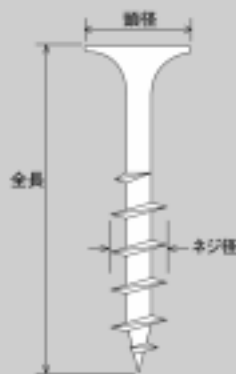

# ステンレス木工ビス (コーススレッド) <徳用箱入>

ラッパ頭 (SUS304)

1 甲 各10箱入

サビないから  
安心。

- ステンレス鋼SUS304
- ラッパ頭
- 粗い一条ネジ

<用途>

- 各種外壁、水廻り工事に
- 各種外壁工事
- 浴室、洗面工事
- 台所、配管工事
- ロングタイプは各種角材の締付
- 複合断熱パネルの接合

規 格	サイズ (m/m)		入 数	小売価格			
	頭径	ネジ径×全長					
25	8.0	3.9×25	1箱 650本入	6,580円			
28	8.0	3.9×28	1箱 610本入	6,580円			
32	8.0	3.9×32	1箱 580本入	6,580円			
38	8.0	3.9×38	1箱 510本入	6,580円			
41	8.0	4.0×41	1箱 460本入	6,580円			
45	8.0	4.0×45	1箱 430本入	6,580円			
51	8.0	4.0×51	1箱 400本入	6,580円			
57	8.5	4.3×57	1箱 330本入	6,580円			
65	8.5	4.3×65	1箱 300本入	6,580円			
75	8.5	4.6×75	1箱 240本入	6,580円			
90	8.5	4.6×90	1箱 180本入	6,580円			

堅い木材等にご使用の場合は、下穴をあけることをおすすめします。

# ステンレス木工ビス ロングタイプ・<箱入>

ラッパ頭・先端先割カット

1 甲 各6箱入

規 格	サイズ (m/m)		入 数	小売価格			
	頭径	ネジ径×全長					
100 (SUS304)	9.0	5.3×100	1箱 100本入	8,160円			
120 (SUS304)	9.0	5.3×120	1箱 100本入	10,270円			
150 (SUS410)	9.0	5.3×150	1箱 100本入	12,110円			
180 (SUS410)	9.0	5.3×180	1箱 100本入	15,000円			