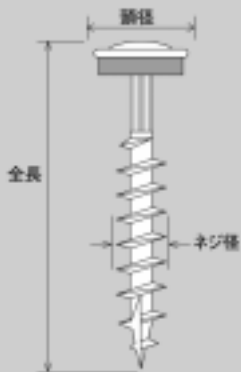

瓦ビス <箱入> ・パッキン付 先割カット・ (ステンレスSUS305)

1 甲 各 6 箱入

軒・棟等、洋瓦・和瓦の
強力取付に。

- ステンレス鋼SUS305
- シンワッシャー
- パッキン付
- 粗い一糸ネジ
- 先端先割カット

規 格	サイズ (m/m)		入 数	小売価格			
	頭径	ネジ径×全長					
40	11.5	4.8×40	1箱 100本入	4,740円			
50	11.5	4.8×50	1箱 100本入	5,400円			
65	11.5	4.8×65	1箱 100本入	5,790円			
75	11.5	4.8×75	1箱 100本入	6,720円			
90	11.5	4.8×90	1箱 100本入	7,900円			
115	11.5	4.8×115	1箱 100本入	9,870円			
135	11.5	4.8×135	1箱 100本入	11,060円			