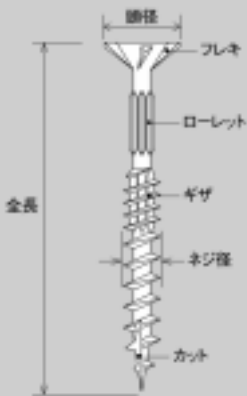

GIZAビス<箱入>

1 甲 各10箱入

多機能集約。
軽く入って木割れ防止。

- 炭素鋼線材 (C-1018)
- フレキ付頭
- 特殊全体焼入
- クロメートメッキ
- ローレット付
- ギザ付
- 高い山、低い山の二条ネジ
- 先端先割カット

<用途>

- 各種木工・内装・外壁工事に。
- ・ 軒先廻り
- ・ たる木箱かき止め
- ・ 長押し
- ・ 吊木止め
- ・ 窓枠
- ・ コンパネ止め
- ・ 天井下地
- ・ 屋根下地
- ・ 床下地
- ・ 軒天下地
- ・ モルタル下地

規 格	サイズ (m/m)		入 数	小売価格			
	頭径	ネジ径×全長					
半ネジ 32	8.0	4.0×32	1箱 450本入	2,370円			
38	8.0	4.0×38	1箱 400本入	2,370円			
42	8.0	4.0×42	1箱 350本入	2,370円			
45	8.0	4.0×45	1箱 300本入	2,370円			
50	8.0	4.0×50	1箱 270本入	2,370円			
62	8.0	4.2×62	1箱 200本入	2,370円			
75	8.0	4.2×75	1箱 150本入	2,370円			
90	8.5	4.5×90	1箱 100本入	2,370円			
105	8.5	4.5×105	1箱 70本入	2,370円			
120	8.5	4.5×120	1箱 50本入	2,370円			

GIZAビス<徳用箱入>

1 甲 各6箱入

規 格	サイズ (m/m)		入 数	小売価格			
	頭径	ネジ径×全長					
半ネジ 32	8.0	4.0×32	1箱 1,350本入	5,530円			
38	8.0	4.0×38	1箱 1,200本入	5,530円			
42	8.0	4.0×42	1箱 1,050本入	5,530円			
45	8.0	4.0×45	1箱 900本入	5,530円			
50	8.0	4.0×50	1箱 810本入	5,530円			
62	8.0	4.2×62	1箱 600本入	5,530円			
75	8.0	4.2×75	1箱 450本入	5,530円			
90	8.5	4.5×90	1箱 300本入	5,530円			
105	8.5	4.5×105	1箱 210本入	5,530円			
120	8.5	4.5×120	1箱 150本入	5,530円			