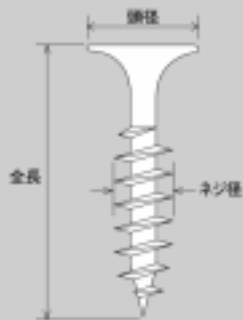

# 軽天ビス <箱入>

1 甲 各10箱入

「スッ」と入る  
鋭いビス先。

- 炭素鋼線材 (C-1018)
- ユニクロメッキ
- 特殊全体焼入
- カラーは焼付(頭部白色)
- 鋭いビス先

- <用途>
- 軽天下地、天井化粧ボード
  - 各種壁下地材

規 格	サイズ (m/m)		入 数	小売価格			
	頭径	ネジ径×全長					
22	8.0	3.5×22	1箱 500本入	740円			
25	8.0	3.5×25	1箱 500本入	790円			
32	8.0	3.5×32	1箱 500本入	900円			
41	8.0	3.5×41	1箱 250本入	770円			
51	8.0	3.5×51	1箱 250本入	930円			
<カラー>	22	8.0 3.5×22	1箱 500本入	1,110円			
<カラー>	25	8.0 3.5×25	1箱 500本入	1,160円			
<カラー>	32	8.0 3.5×32	1箱 500本入	1,430円			
<フレキ付>	22	7.0 3.5×22	1箱 500本入	770円			
<フレキ付>	25	7.0 3.5×25	1箱 500本入	820円			
<フレキ付>	32	7.0 3.5×32	1箱 500本入	950円			
<カラー・フレキ付>	22	7.0 3.5×22	1箱 500本入	1,140円			
<カラー・フレキ付>	25	7.0 3.5×25	1箱 500本入	1,190円			
<カラー・フレキ付>	32	7.0 3.5×32	1箱 500本入	1,530円			
<ステンレス>	22	8.0 3.5×22	1箱 250本入	1,660円			
<ステンレス>	25	8.0 3.5×25	1箱 250本入	1,980円			
<ステンレス>	32	8.0 3.5×32	1箱 250本入	2,240円			
<ステンレス・フレキ付>	22	7.0 3.5×22	1箱 250本入	1,660円			
<ステンレス・フレキ付>	25	7.0 3.5×25	1箱 250本入	1,980円			
<ステンレス・フレキ付>	32	7.0 3.5×32	1箱 250本入	2,240円			

<ステンレス>はSUS 410

# 軽天ビス <徳用箱入>

1 甲 各6箱入

規 格	サイズ (m/m)		入 数	小売価格			
	頭径	ネジ径×全長					
22	8.0	3.5×22	1箱 2,000本入	2,430円			
25	8.0	3.5×25	1箱 2,000本入	2,530円			
32	8.0	3.5×32	1箱 2,000本入	2,900円			
<カラー>	22	8.0 3.5×22	1箱 2,000本入	3,790円			
<カラー>	25	8.0 3.5×25	1箱 2,000本入	3,950円			
<カラー>	32	8.0 3.5×32	1箱 2,000本入	4,820円			
<フレキ付>	22	7.0 3.5×22	1箱 2,000本入	2,430円			
<フレキ付>	25	7.0 3.5×25	1箱 2,000本入	2,690円			
<フレキ付>	32	7.0 3.5×32	1箱 2,000本入	3,030円			