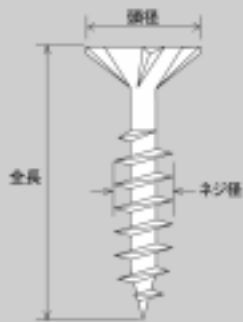

# 軽天ビス <箱入>

1 甲 各10箱入

「スッ」と入る  
鋭いビス先。

- 炭素鋼線材 (C-1018)
- ユニクロメッキ
- 特殊全体焼入
- カラーは焼付(頭部白色)
- 鋭いビス先

- <用途>
- 軽天下地、天井化粧ボード
  - 各種壁下地材

規 格	サイズ (m/m)		入 数	小売価格			
	頭径	ネジ径×全長					
22	8.0	3.5×22	1箱 500本入	740円			
25	8.0	3.5×25	1箱 500本入	790円			
32	8.0	3.5×32	1箱 500本入	900円			
41	8.0	3.5×41	1箱 250本入	770円			
51	8.0	3.5×51	1箱 250本入	930円			
<カラー>	22	8.0 3.5×22	1箱 500本入	1,110円			
<カラー>	25	8.0 3.5×25	1箱 500本入	1,160円			
<カラー>	32	8.0 3.5×32	1箱 500本入	1,430円			
<フレキ付>	22	7.0 3.5×22	1箱 500本入	770円			
<フレキ付>	25	7.0 3.5×25	1箱 500本入	820円			
<フレキ付>	32	7.0 3.5×32	1箱 500本入	950円			
<カラー・フレキ付>	22	7.0 3.5×22	1箱 500本入	1,140円			
<カラー・フレキ付>	25	7.0 3.5×25	1箱 500本入	1,190円			
<カラー・フレキ付>	32	7.0 3.5×32	1箱 500本入	1,530円			
<ステンレス>	22	8.0 3.5×22	1箱 250本入	1,660円			
<ステンレス>	25	8.0 3.5×25	1箱 250本入	1,980円			
<ステンレス>	32	8.0 3.5×32	1箱 250本入	2,240円			
<ステンレス・フレキ付>	22	7.0 3.5×22	1箱 250本入	1,660円			
<ステンレス・フレキ付>	25	7.0 3.5×25	1箱 250本入	1,980円			
<ステンレス・フレキ付>	32	7.0 3.5×32	1箱 250本入	2,240円			

<ステンレス>はSUS 410