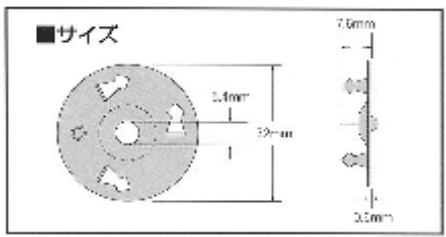

そこで、「つめびたッ」

薄板鋼板に「つめ」付仕様の特殊座金で、発泡プラスチック系断熱材に差し込んでも「びたッ」と留まるので、ビスや釘も打ち込みやすく、断熱材をしっかりと固定出来ます。

これからの外断熱施工の必需品「つめびたッ」