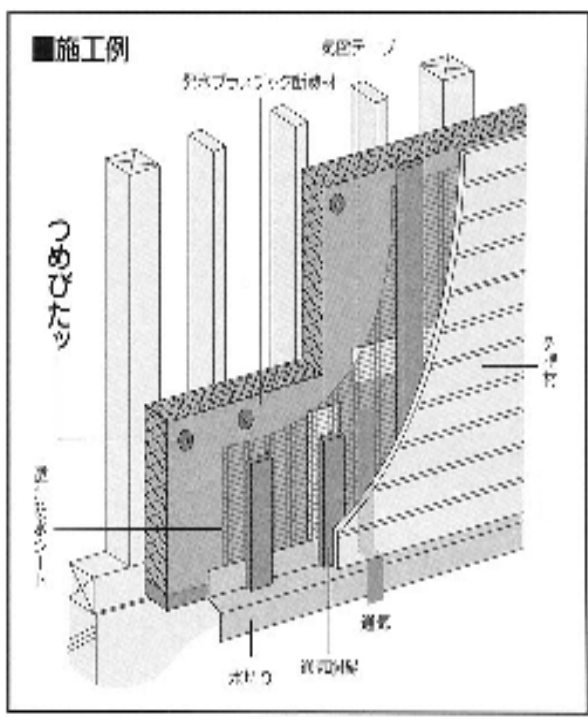

外断熱材固定座金 薄板鋼板付

つめびたッ

1甲 6 BOX 入

品名	入数	小売価格	JANコード
つめびたッ 〈BOX入〉	1BOX 100ヶ入	1BOX 2,000円	4938780065697

品名	入数	小売価格	JANコード
つめびたッ 〈徳用箱入〉	1箱 500ヶ入	1箱 8,000円	4938780065659

外断熱の施工に。
つめびたッ

断熱材をしっかりと固定!

外断熱材の施工では多くの場合、断熱材をビスだけや釘だけまたは両面テープなどで仮押さえされています。しかし、このような仮押さえではかなり不安定です。

- ・ビスや釘の頭が沈んでしまいしっかり固定できない。(打ち込み加減が難しい)
- ・風にあおられると浮き上がる。断熱材が破損する。等々

そこで、「つめびたッ」

薄板鋼板に「つめ」付仕様の特殊座金で、発泡プラスチック系断熱材に差し込んでも「びたッ」と留まるので、ビスや釘も打ち込みやすく、断熱材をしっかりと固定出来ます。

これからの外断熱施工の必需品「つめびたッ」

注: 予告なく、規格入数等の変更や製造中止する場合などがございますので、ご確認下さい。