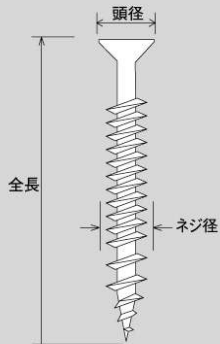

化粧枠ビス <パック入>

1 甲 各10P 入

規 格	サイズ (m/m)		入 数	小売価格	商品コード	JANコード
	頭径	ネジ径×全長				
35	5.5	3.0×35	1 P 350本入	2,000円	9335	4938780093355
45	5.5	3.0×45	1 P 250本入	2,000円	9336	4938780093362
50	5.5	3.0×50	1 P 200本入	2,000円	9337	4938780093379
65	6.0	3.5×65	1 P 130本入	2,000円	9338	4938780093386

細いけど締まる!
細いから木割れしにくい!

- 炭素鋼線材 (C-1018)
- サラ頭#2リセス
- 特殊形状ネジ
- 先端巻先ネジ

細いけど締まる! 特殊形状ネジが強力に締付け!!

■サラ頭 (#2リセス)
ネジ頭がフラットに沈み仕上げがキレイ。

■特殊形状ネジ
ピッチが違うネジが早い段階で板浮きを解消し細いけどしっかり締付け。ビス全体で強力な保持力と引き寄せを実現。

細いから木割れしにくい!

従来品 化粧枠ビス

狭い (narrow) / 広い (wide)

**枠施工に
待望の逸品!**

- <用途>
- 化粧枠
 - 枠組施工に

細ビスよりもさらに細く、
フレキなしタイプ。