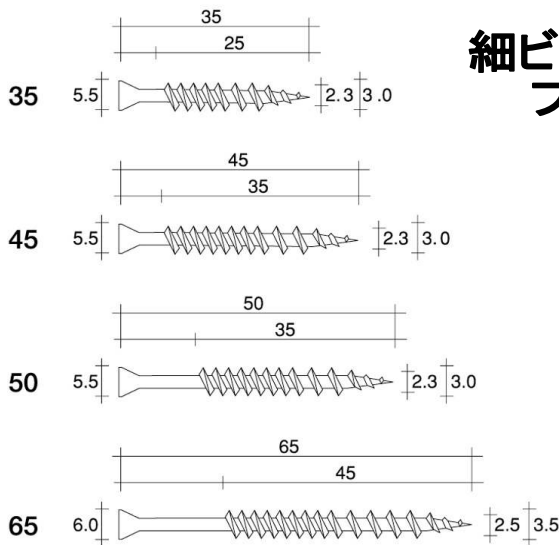

化粧枠ビス <パック入>

1 甲 各10P 入

規 格	サイズ (m/m)		入 数	小売価格	商品コード	JANコード
	頭径	ネジ径×全長				
35	5.5	3.0×35	1 P 350本入	2,000円	9335	4938780093355
45	5.5	3.0×45	1 P 250本入	2,000円	9336	4938780093362
50	5.5	3.0×50	1 P 200本入	2,000円	9337	4938780093379
65	6.0	3.5×65	1 P 130本入	2,000円	9338	4938780093386

細いけど締まる!
細いから木割れしにくい!

- 炭素鋼線材 (C-1018)
- サラ頭#2リセス
- 特殊形状ネジ
- 先端巻先ネジ

細いけど締まる! 特殊形状ネジが強力に締付け!!

■サラ頭 (#2リセス)
ネジ頭がフラットに沈み仕上げがキレイ。

■特殊形状ネジ
ピッチが違うネジが早い段階で板浮きを解消し細いけどしっかり締付け。ビス全体で強力な保持力と引き寄せを実現。

細いから木割れしにくい!

従来品 化粧枠ビス

狭い (narrow) / 広い (wide)

**枠施工に
待望の逸品!**

- <用途>
- 化粧枠
 - 枠組施工に

細ビスよりもさらに細く、
フレキなしタイプ。