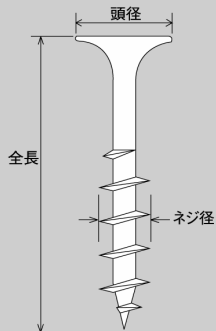

# 翼 コーススレッド カラー(白)

## ラッパ頭

〈中箱入〉 1 甲 各10箱

建築作業に  
幅広いアイテム。

- 炭素鋼線材 (C-1018)
- ラッパ頭
- 特殊全体焼入
- ユニクロメッキ
- 粗い一条ネジ

規格	サイズ (m/m)		入数	小売価格	商品コード	JANコード
	頭径	ネジ径×全長				
全ネジ 25	8.0	3.9×25	1箱 1,000本入	2,370円	7598	4938780075986
28	8.0	3.9×28	1箱 1,000本入	2,500円	7594	4938780075948
32	8.0	3.9×32	1箱 1,000本入	2,640円	7595	4938780075955
38	8.0	3.9×38	1箱 500本入	2,370円	7596	4938780075962
41	8.0	3.9×41	1箱 500本入	2,500円	7597	4938780075979