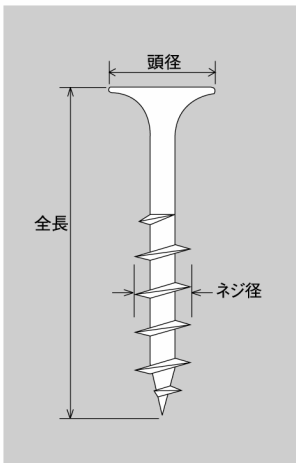

ポリBOX入 とても便利な道具入れになるBOX

- どのサイズも、1BOX均一価格！
- どんな現場にも対応！

木エビス ポリBOX入

規 格	サイズ (m/m)		入 数	小売価格	商品コード	J A Nコード
	頭径	ネジ径×全長				
全ネジ 25	8.0	3.9×25	1BOX 4,000本入	6,880円	7535	4938780075351
28	8.0	3.9×28	1BOX 3,500本入	6,880円	7536	4938780075368
32	8.0	3.9×32	1BOX 3,250本入	6,880円	7537	4938780075375
38	8.0	3.9×38	1BOX 2,750本入	6,880円	7538	4938780075382
41	8.0	3.9×41	1BOX 2,550本入	6,880円	7539	4938780075399
45	8.0	3.9×45	1BOX 2,400本入	6,880円	7540	4938780075405
51	8.0	3.9×51	1BOX 2,250本入	6,880円	7541	4938780075412
半ネジ 57	8.0	3.9×57	1BOX 1,950本入	6,880円	7542	4938780075429
65	8.0	4.2×65	1BOX 1,400本入	6,880円	7543	4938780075436
75	8.0	4.2×75	1BOX 1,150本入	6,880円	7544	4938780075443
90	8.0	4.5×90	1BOX 550本入	6,880円	7545	4938780075450
100	8.8	5.2×100	1BOX 400本入	6,880円	7546	4938780075467
120	8.8	5.2×120	1BOX 300本入	6,880円	7547	4938780075474

万能ビス ポリBOX入

規 格	サイズ (m/m)		入 数	小売価格	商品コード	J A Nコード
	頭径	ネジ径×全長				
半ネジ 32	8.0	3.8×32	1BOX 3,250本入	8,250円	7100	4938780071001
38	8.0	3.8×38	1BOX 2,750本入	8,250円	7101	4938780071018
42	8.0	3.8×42	1BOX 2,550本入	8,250円	7102	4938780071025
45	8.0	3.8×45	1BOX 2,400本入	8,250円	7103	4938780071032
50	8.0	3.8×50	1BOX 2,100本入	8,250円	7104	4938780071049
62	8.0	3.8×62	1BOX 1,550本入	8,250円	7105	4938780071056
75	8.2	4.2×75	1BOX 1,200本入	8,250円	7106	4938780071063
90	8.2	4.2×90	1BOX 600本入	8,250円	7107	4938780071070
105	9.0	4.8×105	1BOX 450本入	8,250円	7108	4938780071087
120	9.0	4.8×120	1BOX 300本入	8,250円	7109	4938780071094