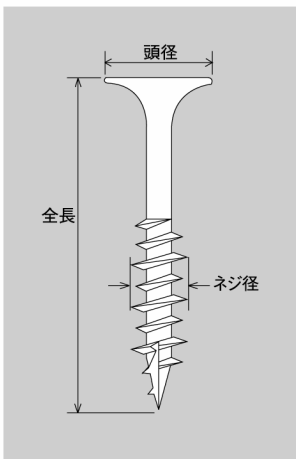

ポリBOX入 とても便利な道具入れになるBOX

- どのサイズも、1BOX均一価格！
- どんな現場にも対応！

木エビス ポリBOX入

規 格	サイズ (m/m)		入 数	小売価格	商品コード	J A Nコード
	頭径	ネジ径×全長				
全ネジ 25	8.0	3.9×25	1BOX 4,000本入	6,880円	7535	4938780075351
28	8.0	3.9×28	1BOX 3,500本入	6,880円	7536	4938780075368
32	8.0	3.9×32	1BOX 3,250本入	6,880円	7537	4938780075375
38	8.0	3.9×38	1BOX 2,750本入	6,880円	7538	4938780075382
41	8.0	3.9×41	1BOX 2,550本入	6,880円	7539	4938780075399
45	8.0	3.9×45	1BOX 2,400本入	6,880円	7540	4938780075405
51	8.0	3.9×51	1BOX 2,250本入	6,880円	7541	4938780075412
半ネジ 57	8.0	3.9×57	1BOX 1,950本入	6,880円	7542	4938780075429
65	8.0	4.2×65	1BOX 1,400本入	6,880円	7543	4938780075436
75	8.0	4.2×75	1BOX 1,150本入	6,880円	7544	4938780075443
90	8.0	4.5×90	1BOX 550本入	6,880円	7545	4938780075450
100	8.8	5.2×100	1BOX 400本入	6,880円	7546	4938780075467
120	8.8	5.2×120	1BOX 300本入	6,880円	7547	4938780075474

万能ビス ポリBOX入

規 格	サイズ (m/m)		入 数	小売価格	商品コード	J A Nコード
	頭径	ネジ径×全長				
半ネジ 32	8.0	3.8×32	1BOX 3,250本入	8,250円	7100	4938780071001
38	8.0	3.8×38	1BOX 2,750本入	8,250円	7101	4938780071018
42	8.0	3.8×42	1BOX 2,550本入	8,250円	7102	4938780071025
45	8.0	3.8×45	1BOX 2,400本入	8,250円	7103	4938780071032
50	8.0	3.8×50	1BOX 2,100本入	8,250円	7104	4938780071049
62	8.0	3.8×62	1BOX 1,550本入	8,250円	7105	4938780071056
75	8.2	4.2×75	1BOX 1,200本入	8,250円	7106	4938780071063
90	8.2	4.2×90	1BOX 600本入	8,250円	7107	4938780071070
105	9.0	4.8×105	1BOX 450本入	8,250円	7108	4938780071087
120	9.0	4.8×120	1BOX 300本入	8,250円	7109	4938780071094