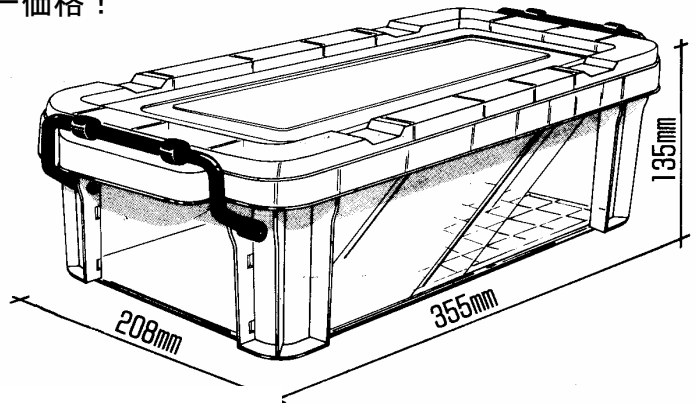

ポリBOX入 とても便利な道具入れになるBOX

- どのサイズも、1BOX均一価格！
- どんな現場にも対応！

木エビス ポリBOX入

規 格	サイズ (m/m)		入 数	小売価格	商品コード	J A Nコード
	頭径	ネジ径×全長				
全ネジ 25	8.0	3.9×25	1BOX 4,000本入	6,880円	7535	4938780075351
28	8.0	3.9×28	1BOX 3,500本入	6,880円	7536	4938780075368
32	8.0	3.9×32	1BOX 3,250本入	6,880円	7537	4938780075375
38	8.0	3.9×38	1BOX 2,750本入	6,880円	7538	4938780075382
41	8.0	3.9×41	1BOX 2,550本入	6,880円	7539	4938780075399
45	8.0	3.9×45	1BOX 2,400本入	6,880円	7540	4938780075405
51	8.0	3.9×51	1BOX 2,250本入	6,880円	7541	4938780075412
半ネジ 57	8.0	3.9×57	1BOX 1,950本入	6,880円	7542	4938780075429
65	8.0	4.2×65	1BOX 1,400本入	6,880円	7543	4938780075436
75	8.0	4.2×75	1BOX 1,150本入	6,880円	7544	4938780075443
90	8.0	4.5×90	1BOX 550本入	6,880円	7545	4938780075450
100	8.8	5.2×100	1BOX 400本入	6,880円	7546	4938780075467
120	8.8	5.2×120	1BOX 300本入	6,880円	7547	4938780075474

万能ビス ポリBOX入

規 格	サイズ (m/m)		入 数	小売価格	商品コード	J A Nコード
	頭径	ネジ径×全長				
半ネジ 32	8.0	3.8×32	1BOX 3,250本入	8,250円	7100	4938780071001
38	8.0	3.8×38	1BOX 2,750本入	8,250円	7101	4938780071018
42	8.0	3.8×42	1BOX 2,550本入	8,250円	7102	4938780071025
45	8.0	3.8×45	1BOX 2,400本入	8,250円	7103	4938780071032
50	8.0	3.8×50	1BOX 2,100本入	8,250円	7104	4938780071049
62	8.0	3.8×62	1BOX 1,550本入	8,250円	7105	4938780071056
75	8.2	4.2×75	1BOX 1,200本入	8,250円	7106	4938780071063
90	8.2	4.2×90	1BOX 600本入	8,250円	7107	4938780071070
105	9.0	4.8×105	1BOX 450本入	8,250円	7108	4938780071087
120	9.0	4.8×120	1BOX 300本入	8,250円	7109	4938780071094