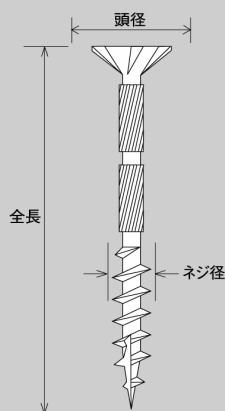

# スリムローレットビス (箱入)

1 甲 各10箱入

極細でローレット付。  
優れた機能が木割れを防止。

- 炭素鋼線材 (C-1018)
- フレキ付頭
- 特殊全体焼入
- 極細径
- クロメートメッキ
- スクリューローレット付
- 先端先割カット

規 格	サイズ (m/m)		入 数	小売価格	商品コード	J A Nコード
	頭径	ネジ径×全長				
25	7.0	3.3×25	1箱 750本入	2,370円	9100	4938780091009
28	7.0	3.3×28	1箱 700本入	2,370円	9101	4938780091016
32	7.0	3.3×32	1箱 550本入	2,370円	9102	4938780091023
38	7.0	3.3×38	1箱 520本入	2,370円	9103	4938780091030
41	7.0	3.3×41	1箱 500本入	2,370円	9104	4938780091047
45	7.0	3.3×45	1箱 450本入	2,370円	9105	4938780091054
51	7.0	3.3×51	1箱 400本入	2,370円	9106	4938780091061
57	7.0	3.6×57	1箱 300本入	2,370円	9107	4938780091078
65	7.0	3.6×65	1箱 250本入	2,370円	9108	4938780091085
75	7.0	3.9×75	1箱 200本入	2,370円	9109	4938780091092
90	7.0	4.0×90	1箱 130本入	2,370円	9110	4938780091108

# スリムローレットビス

〈徳用箱入〉

1 甲 各6箱入

規 格	サイズ (m/m)		入 数	小売価格	商品コード	J A Nコード
	頭径	ネジ径×全長				
25	7.0	3.3×25	1箱 1,500本入	4,270円	9200	4938780092006
28	7.0	3.3×28	1箱 1,400本入	4,270円	9201	4938780092013
32	7.0	3.3×32	1箱 1,100本入	4,270円	9202	4938780092020
38	7.0	3.3×38	1箱 1,040本入	4,270円	9203	4938780092037
41	7.0	3.3×41	1箱 1,000本入	4,270円	9204	4938780092044
45	7.0	3.3×45	1箱 900本入	4,270円	9205	4938780092051
51	7.0	3.3×51	1箱 800本入	4,270円	9206	4938780092068
57	7.0	3.6×57	1箱 600本入	4,270円	9207	4938780092075
65	7.0	3.6×65	1箱 500本入	4,270円	9208	4938780092082
75	7.0	3.9×75	1箱 400本入	4,270円	9209	4938780092099
90	7.0	4.0×90	1箱 260本入	4,270円	9210	4938780092105

〈用途〉

- 各種内装・木工・枠組作業に。