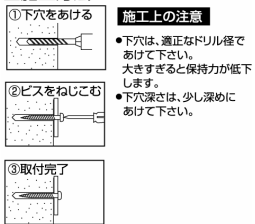

■施工方法

■引抜強度 (テストデータ)

●サラ頭 (#2) 425の場合

コンクリート (200kgf/cm²)	210kg
ブロック	160kg
レンガ	120kg

※施工に際しては、1/3~1/4の安全率を考慮の上、ご使用下さい。

規 格	サイズ (m/m)		入 数	小売価格	商品コード	JANコード	
	頭径	ネジ径×全長					
サラ頭 (#2)	425	7.0 4.2×25	1箱 2,000本入	7,610円	9211	4938780092112	
	432	7.0 4.2×32	1箱 1,700本入	7,610円	9212	4938780092129	
	438	7.0 4.2×38	1箱 1,400本入	7,610円	9213	4938780092136	
	445	7.0 4.2×45	1箱 1,000本入	7,610円	9214	4938780092143	
	525	10.0 5.3×25	1箱 1,200本入	7,610円	9215	4938780092150	
	535	10.0 5.3×35	1箱 900本入	7,610円	9216	4938780092167	
	545	10.0 5.3×45	1箱 600本入	7,610円	9217	4938780092174	
	560	10.0 5.3×60	1箱 500本入	7,610円	9218	4938780092181	
	(#3)	635	12.0 6.2×35	1箱 500本入	7,610円	9219	4938780092198
		645	12.0 6.2×45	1箱 400本入	7,610円	9220	4938780092204
660		12.0 6.2×60	1箱 300本入	7,610円	9221	4938780092211	
670		12.0 6.2×70	1箱 250本入	7,610円	9222	4938780092228	
ナベ頭 (#2)		425	8.0 4.2×25	1箱 2,000本入	7,610円	9223	4938780092235
	432	8.0 4.2×32	1箱 1,700本入	7,610円	9224	4938780092242	
	525	9.0 5.3×25	1箱 1,200本入	7,610円	9225	4938780092259	
	535	9.0 5.3×35	1箱 900本入	7,610円	9226	4938780092266	
六角頭 (#2) < 8m/m角 >	525	10.0 5.3×25	1箱 800本入	7,610円	9227	4938780092273	
	535	10.0 5.3×35	1箱 700本入	7,610円	9228	4938780092280	
	635	11.0 6.2×35	1箱 500本入	7,610円	9229	4938780092297	
	645	11.0 6.2×45	1箱 400本入	7,610円	9230	4938780092303	
	660	11.0 6.2×60	1箱 350本入	7,610円	9231	4938780092310	
	670	11.0 6.2×70	1箱 250本入	7,610円	9232	4938780092327	
座付 (#2)	425	10.0 4.2×25	1箱 1,500本入	7,610円	9233	4938780092334	

注: 在庫がなくなり次第シルバービスへ移行します。