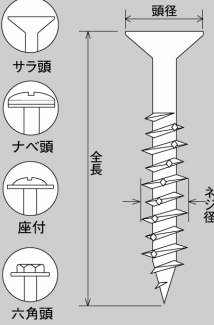

# 青ビス <箱入>

ブルーラスパート処理  
・コンクリート用・

1 甲 各10箱入

プラグ不要で、  
大幅に作業性を向上。

- 炭素鋼線材 (C-1021)
- 独創のダイヤカット
- 高い山、低い山の二条ネジ
- ブルーラスパート処理
- 特殊全体焼入

規 格	サイズ (m/m)		入 数	小売価格	商品コード	JANコード	
	頭径	ネジ径×全長					
サラ頭 (#2)	425	7.0 4.2×25	1箱 200本入	950円	7401	4938780074019	
	432	7.0 4.2×32	1箱 170本入	950円	7402	4938780074026	
	438	7.0 4.2×38	1箱 140本入	950円	7400	4938780074002	
	445	7.0 4.2×45	1箱 100本入	950円	7494	4938780074941	
	525	10.0 5.3×25	1箱 120本入	950円	7403	4938780074033	
	535	10.0 5.3×35	1箱 90本入	950円	7404	4938780074040	
	545	10.0 5.3×45	1箱 60本入	950円	7405	4938780074057	
	560	10.0 5.3×60	1箱 50本入	950円	7406	4938780074064	
	(#3)	635	12.0 6.2×35	1箱 50本入	950円	7407	4938780074071
		645	12.0 6.2×45	1箱 40本入	950円	7408	4938780074088
660		12.0 6.2×60	1箱 30本入	950円	7409	4938780074095	
670		12.0 6.2×70	1箱 25本入	950円	7410	4938780074101	
ナベ頭 (#2)		425	8.0 4.2×25	1箱 200本入	950円	7411	4938780074118
	432	8.0 4.2×32	1箱 170本入	950円	7412	4938780074125	
	525	9.0 5.3×25	1箱 120本入	950円	7413	4938780074132	
	535	9.0 5.3×35	1箱 90本入	950円	7414	4938780074149	
六角頭 (#2) < 8m/m角 >	525	10.0 5.3×25	1箱 80本入	950円	7415	4938780074156	
	535	10.0 5.3×35	1箱 70本入	950円	7416	4938780074163	
	635	11.0 6.2×35	1箱 50本入	950円	7417	4938780074170	
	645	11.0 6.2×45	1箱 40本入	950円	7418	4938780074187	
	660	11.0 6.2×60	1箱 35本入	950円	7419	4938780074194	
	670	11.0 6.2×70	1箱 25本入	950円	7420	4938780074200	
座付 (#2)	425	10.0 4.2×25	1箱 150本入	950円	7421	4938780074217	