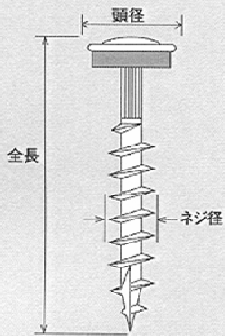

# 瓦ビス

〈箱入〉

・パッキン付 先割カット  
(ステンレスSUS305又はSUS304)

1 甲 各 6 箱入

軒・棟等、洋瓦・和瓦の  
強力取付に。

- ステンレス鋼
- シンワッシャー
- パッキン付
- 粗い一条ネジ
- 先端先割カット

規 格	サイズ (m/m)		入 数	小売価格	商品コード	J A Nコード
	頭径	ネジ径×全長				
40	11.5	4.8×40	1箱 100本入	4,740円	7143	4938780071438
50	11.5	4.8×50	1箱 100本入	5,400円	7144	4938780071445
65	11.5	4.8×65	1箱 100本入	5,790円	7145	4938780071452
75	11.5	4.8×75	1箱 100本入	6,720円	7146	4938780071469
90	11.5	4.8×90	1箱 100本入	7,900円	7147	4938780071476
115	11.5	4.8×115	1箱 100本入	9,870円	7148	4938780071483
135	11.5	4.8×135	1箱 100本入	11,060円	7149	4938780071490

注: サイズにより廃番、又はネジ径の変更に成る場合があります。