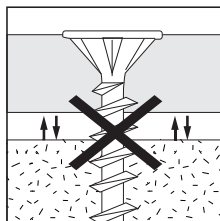

Flex. Disgo

 **F.D**コンパネビス

クロス下地貼りに最適DISGO処理。
引き寄せ抜群巾広ネジピッチ。
特殊フレキが毛羽立ちを抑えます。

コンパネ・ベニヤ
クロスの下地貼り等
に最適!

1本のビスに機能を凝縮!

F.Dコンパネビス Flex. Disgo

- 特殊フレキ付頭 (F)**
ネジ頭がフラットに沈みケバ立ちの少ない特殊フレキ付頭。
- 錆の心配なし DISGO 処理 (D)**
クロス下地貼りに最適、錆の心配がない抜群の防錆力を誇る表面 DISGO 処理。
- 頭飛びの少ない太軸仕上**
従来タイプより線径を太くし (ネジ径4.0ミリ)。締込み時の頭飛びを少なくしました。
- 引き寄せ効果の高い巾広ネジピッチを採用**
ネジ先端部3山程巾広ネジピッチを採用。板浮きを早期に解消しなおかつ引っ張り強度締付け力共抜群にUP。
- ネジ先端部軽天二条ネジ仕上**
ネジ先端部が鋭利で食い付きが良くスムーズな入りのネジ先軽天二条ネジを採用。

頭浮きなし

空回転なし

板浮きなし

ケバ立ちなし

頭飛びが少ない

サビの心配なし

■規格サイズ

規格	サイズ	入数
25	4.0×25 ^m 長	1箱 680本入
28	4.0×28 ^m 長	1箱 650本入
32	4.0×32 ^m 長	1箱 600本入
38	4.0×38 ^m 長	1箱 490本入