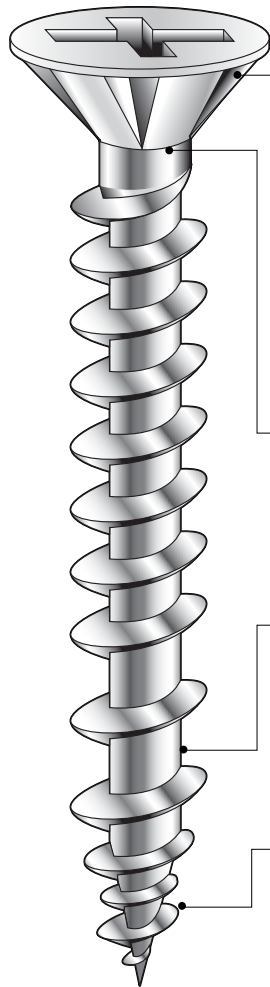

Flex. Disgo

 **F.D**コンパネビス

クロス下地貼りに最適DISGO処理。
引き寄せ抜群巾広ネジピッチ。
特殊フレキが毛羽立ちを抑えます。

コンパネ・ベニヤ
クロスの下地貼り等
に最適!

1本のビスに機能を凝縮!

F.Dコンパネビス Flex. Disgo

- 特殊フレキ付頭 (F)**
ネジ頭がフラットに沈みケバ立ちの少ない特殊フレキ付頭。
- 錆の心配なし DISGO 処理 (D)**
クロス下地貼りに最適、錆の心配がない抜群の防錆力を誇る表面 DISGO 処理。
- 頭飛びの少ない太軸仕上**
従来タイプより線径を太くし (ネジ径4.0ミリ)。締込み時の頭飛びを少なくしました。
- 引き寄せ効果の高い巾広ネジピッチを採用**
ネジ先端部3山程巾広ネジピッチを採用。板浮きを早期に解消しなおかつ引っ張り強度締付け力共抜群にUP。
- ネジ先端部軽天二条ネジ仕上**
ネジ先端部が鋭利で食い付きが良くスムーズな入りのネジ先軽天二条ネジを採用。

頭浮きなし

空回転なし

板浮きなし

ケバ立ちなし

頭飛びが少ない

サビの心配なし

■規格サイズ

規格	サイズ	入数
25	4.0×25 ^m 長	1箱 680本入
28	4.0×28 ^m 長	1箱 650本入
32	4.0×32 ^m 長	1箱 600本入
38	4.0×38 ^m 長	1箱 490本入