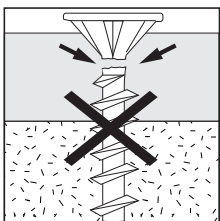

Flex. Disgo

 **F.D**コンパネビス

クロス下地貼りに最適DISGO処理。
引き寄せ抜群巾広ネジピッチ。
特殊フレキが毛羽立ちを抑えます。

コンパネ・ベニヤ
クロスの下地貼り等
に最適!

1本のビスに機能を凝縮!

F.Dコンパネビス Flex. Disgo

- 特殊フレキ付頭 (F)**
ネジ頭がフラットに沈みケバ立ちの少ない特殊フレキ付頭。
- 錆の心配なし DISGO 処理 (D)**
クロス下地貼りに最適、錆の心配がない抜群の防錆力を誇る表面 DISGO 処理。
- 頭飛びの少ない太軸仕上**
従来タイプより線径を太くし (ネジ径4.0ミリ)。締込み時の頭飛びを少なくしました。
- 引き寄せ効果の高い巾広ネジピッチを採用**
ネジ先端部3山程巾広ネジピッチを採用。板浮きを早期に解消しなおかつ引っ張り強度締付け力共抜群にUP。
- ネジ先端部軽天二条ネジ仕上**
ネジ先端部が鋭利で食い付きが良くスムーズな入りのネジ先軽天二条ネジを採用。

頭浮きなし

空回転なし

板浮きなし

ケバ立ちなし

頭飛びが少ない

サビの心配なし

■規格サイズ

規格	サイズ	入数
25	4.0×25 ^m 長	1箱 680本入
28	4.0×28 ^m 長	1箱 650本入
32	4.0×32 ^m 長	1箱 600本入
38	4.0×38 ^m 長	1箱 490本入