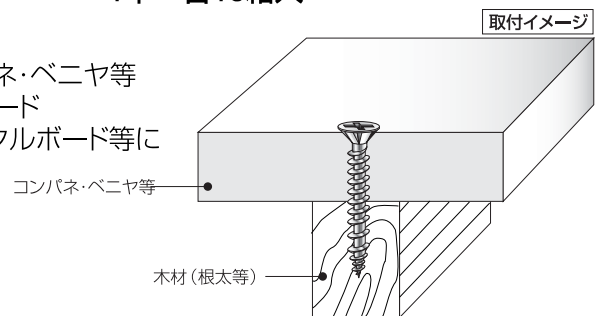

<用途>

- コンパネ・ベニヤ等
- OSBボード
- パーチクルボード等に

コンパネ・ベニヤ・クロス下地貼り等に最適!

株式会社 **ウイング**

〒673-0402 兵庫県三木市加佐681-1
TEL.(0794)82-1300 FAX.(0794)82-1493
http://www.wing-miki.com E-mail:info@wing-miki.com