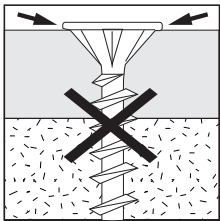

Flex. Disgo

 **F.D**コンパネビス

クロス下地貼りに最適DISGO処理。
引き寄せ抜群巾広ネジピッチ。
特殊フレキが毛羽立ちを抑えます。

コンパネ・ベニヤ
クロスの下地貼り等
に最適!

1本のビスに機能を凝縮!

F.Dコンパネビス Flex. Disgo

- 特殊フレキ付頭 (F)**
ネジ頭がフラットに沈みケバ立ちの少ない特殊フレキ付頭。
- 錆の心配なし DISGO 処理 (D)**
クロス下地貼りに最適、錆の心配がない抜群の防錆力を誇る表面 DISGO 処理。
- 頭飛びの少ない太軸仕上**
従来タイプより線径を太くし (ネジ径4.0ミリ)。締込み時の頭飛びを少なくしました。
- 引き寄せ効果の高い巾広ネジピッチを採用**
ネジ先端部3山程巾広ネジピッチを採用。板浮きを早期に解消しなおかつ引っ張り強度締付け力共抜群にUP。
- ネジ先端部軽天二条ネジ仕上**
ネジ先端部が鋭利で食い付きが良くスムーズな入りのネジ先軽天二条ネジを採用。

頭浮きなし

空回転なし

板浮きなし

ケバ立ちなし

頭飛びが少ない

サビの心配なし

■規格サイズ

規格	サイズ	入数
25	4.0×25 ^m 長	1箱 680本入
28	4.0×28 ^m 長	1箱 650本入
32	4.0×32 ^m 長	1箱 600本入
38	4.0×38 ^m 長	1箱 490本入