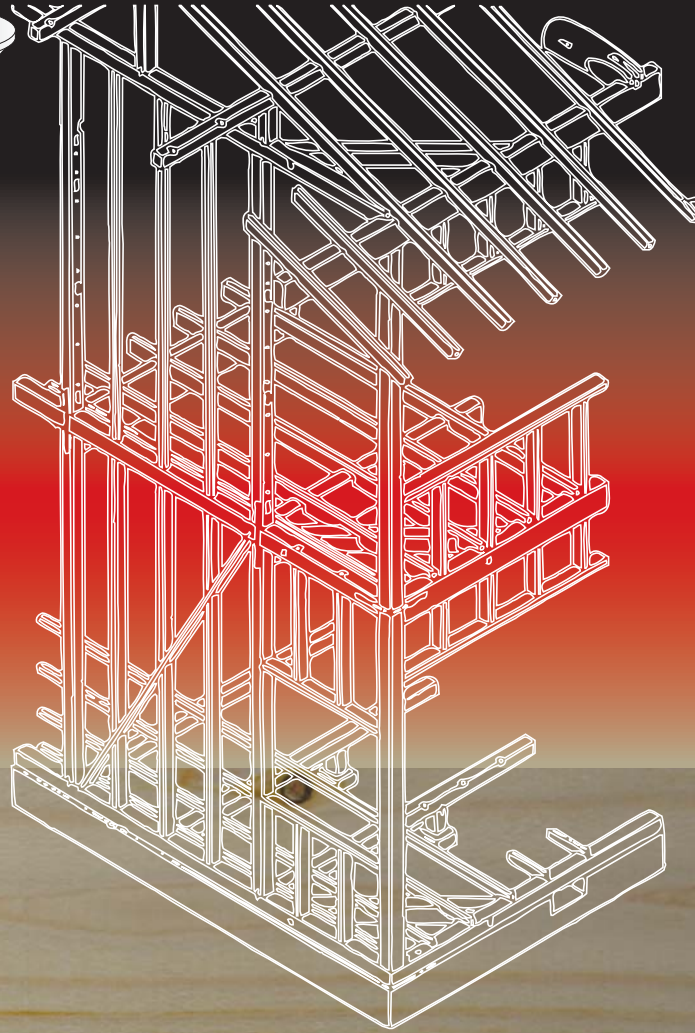

**締まりを実感!**

独創の3段締構造でより締まる!

**たる木ビス**

たる木施工の決定版!!

**TARUKI**

# 超 強力な引き寄せを実現!

独創の3段締構造でより締まる!

## たる木ビス

たる木施工の決定版!!

### ■規格サイズ

規格	頭径	サイズ	入数
65	9.5	5.2× 65 <sup>m</sup> 長	200本
75	9.5	5.2× 75 <sup>m</sup> 長	170本
90	9.5	5.2× 90 <sup>m</sup> 長	110本

1甲 10箱入

堅い木材にご使用の場合は  
下穴をあけることをお奨めします。