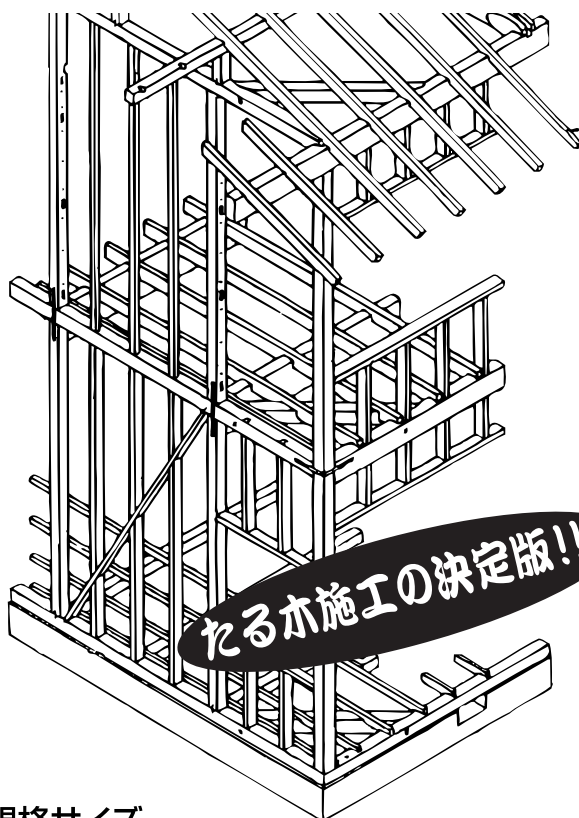

超 強力な引き寄せを実現!

独創の3段締構造でより締まる!

たる木ビス

たる木施工の決定版!!

■規格サイズ

規格	頭径	サイズ	入数
65	9.5	5.2× 65^m長	200本
75	9.5	5.2× 75^m長	170本
90	9.5	5.2× 90^m長	110本

1甲 10箱入