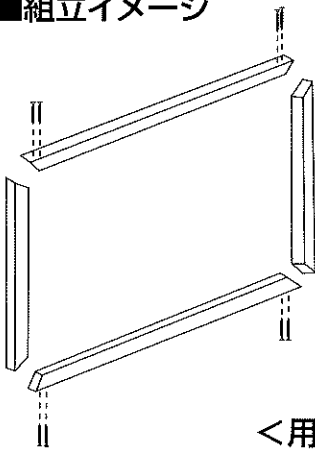

Frame Vis

化粧枠ビス

細いけど締まる！
細いから木割れしにくい！

化粧枠
枠組作業に
最適！

WING

枠施工に
待望の逸品!

細いけど締まる! 特殊形状ネジが強力に締付け!!

化粧枠ビス

Frame
Vis

■組立イメージ

<用途>

- 化粧枠・枠組
- 各種内装・木作業等に

■サラ頭 (#2リセス)

ネジ頭がフラットに沈み仕上げがキレイ。

■特殊形状ネジ

ピッチが違うネジが早い段階で板浮きを解消し
細いけどしっかり締付け。
ビス全体で強力な保持力と引き寄せを実現。

細いから木割れしにくい!

従来品 化粧枠ビス

狭い

広い

■規格サイズ

規格	サイズ	入数
35	3.0×35 ^{mm} 長	1P 350本入
45	3.0×45 ^{mm} 長	1P 250本入
50	3.0×50 ^{mm} 長	1P 200本入
65	3.5×65 ^{mm} 長	1P 130本入

*1甲 各10P入

コンパネ
ベニヤ等に
最適!