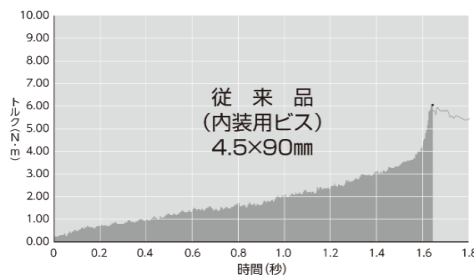

～国土強靱化～

軽やかで、速い！

打込みトルクが最後まで軽く、
打込みスピードが最高に速い。

ねじ込み作業効率1.5倍！

■トルクとスピードの比較グラフ

打込み動画