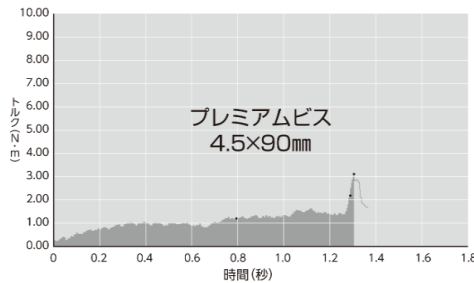

～国土強靱化～

軽やかで、速い！

打込みトルクが最後まで軽く、
打込みスピードが最高に速い。

ねじ込み作業効率1.5倍！

■トルクとスピードの比較グラフ

打込み動画