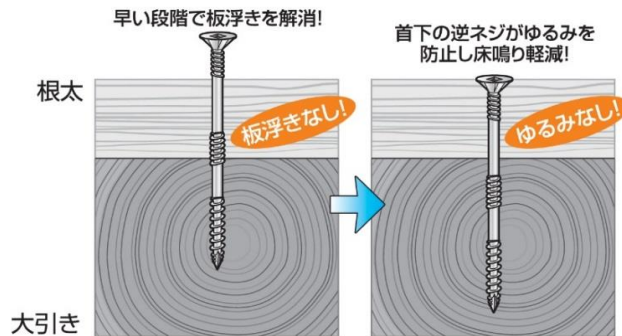

## 未体験の締結力!

トルクを正確に伝える  
SQ (#2) スクエアを採用。

頭下の逆ネジがゆるみを防止、  
押えが効いて戻らない。

狭い

ピッチが違うコースネジが早い段階で板浮きを解消し、しっかり締付け。

広い

先端が細かな二条ネジに先割カットをプラスしたことで食い付きがよくスッとする。

広い、狭い、逆ネジの**特殊形状3段ネジ構造**が反った材料でも、板浮きを完全解消する超強力な締付け力を実現。