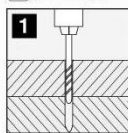

ハードウッド材の施工に最適！

① 施工方法