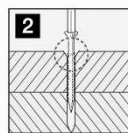

1 必ずストレートの
下穴をネジ長より
深めにあけて下さい。

2 デッキ材によっては
皿縁が必要です。